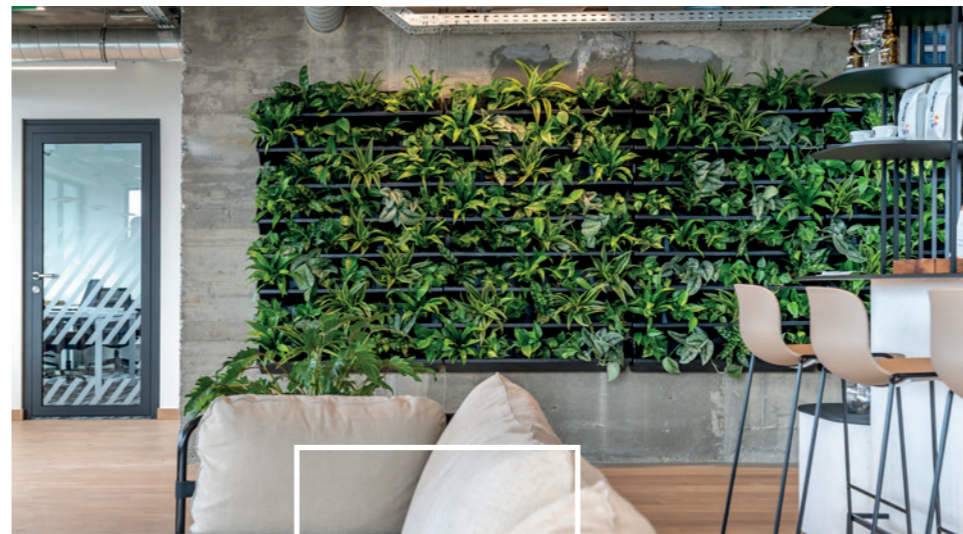

LAAT U INSPIREREN ■

Elke werkplek vraagt om een eigen aanpak. Van strak minimalisme tot een uitgesproken groene aanwezigheid. Ontdek hoe planten een ruimte versterken en karakter geven.

Hoogwaardige inrichting, waar groen zorgt voor harmonie en rust.

CHIC BOTANIQUE

BLACK & BLOOM

Een moderne, minimalistische stijl waarin het contrast tussen donkere tinten en groen zorgt voor evenwicht en rust.

SOFT CONCRETE

Een strakke, industriële inrichting waarin planten de harde lijnen verzachten en voegen warmte en balans toe.